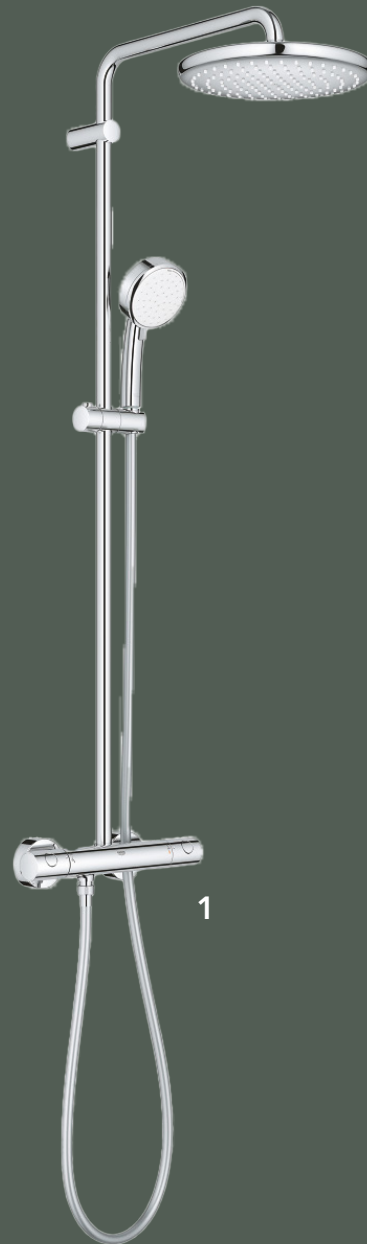

BADKAMER OPSTELLING

DOUCHE

MERKEN & SERIES:

1. 1 . Hansgrohe - Tempesta Cosmopolitan
2. 2 . Bron - Free Mix
3. 3 . Easydrain - Tegel 8