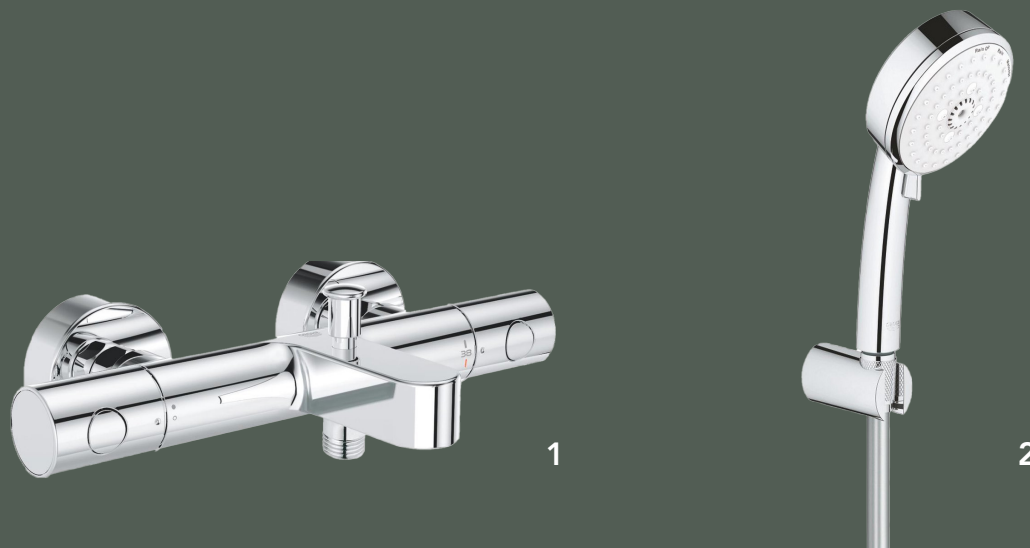

BADKAMER OPSTELLING

BADCOMBINATIE OPTIE 1

MERKEN & SERIES:

1. Hansgrohe - Grohtherm 800 Cosmopolitan
2. Hansgrohe - Tempesta New Cosmopolitan
3. Villeroy & Boch - Subway 3.0
  180 x 80 cm

3