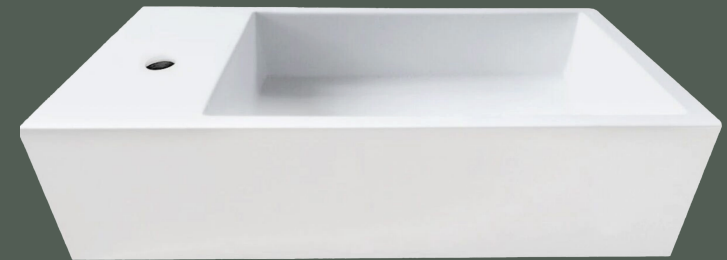

TOILET OPSTELLING

FONTEIN

MERKEN & SERIES:

1. Hansgrohe - Eurostyle Cosmpolitan

2. Bron - Fontana

* kraangat links of rechts afhankelijk van woning

* alleen van toepassing bij toilet 1e verdieping Herenhuizen

3. Villeroy & Boch - Subway 3.0

1

2

3