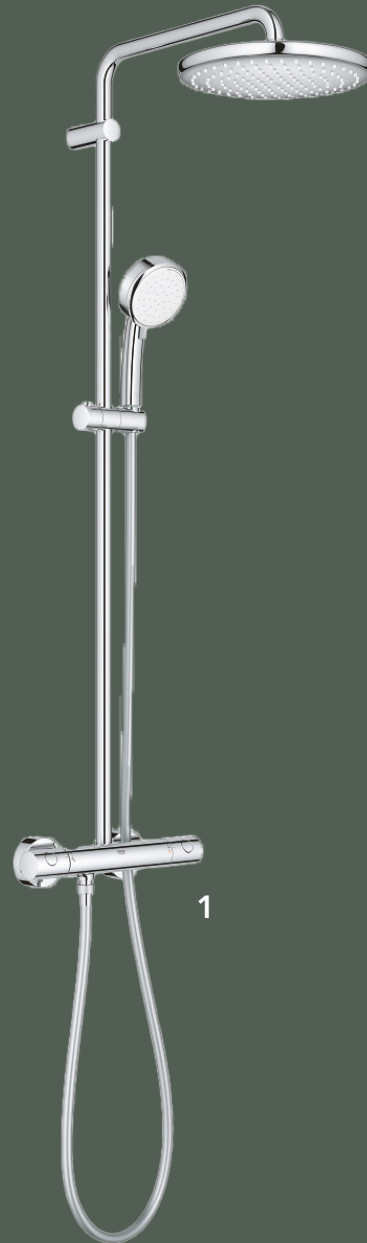

TOILET OPSTELLING

TOILET

MERKEN & SERIES:

1 . Geberit - Sigma 01

2 . Villeroy & Boch - Subway 3.0

1

2

TOILET OPSTELLING

FONTEIN

MERKEN & SERIES:

1. Hansgrohe - Eurostyle Cosmpolitan

2. Bron - Fontana

* kraangat links of rechts afhankelijk van woning

1

2

BADKAMER OPSTELLING

DOUCHE

MERKEN & SERIES:

- 1 . Hansgrohe - Tempesta Cosmopolitan
- 2 . Bron - Free Mix
- 3 . Easydrain - Tegel 8

BADKAMER OPSTELLING

WASTAFEL

AANTALLEN AFHANKELIJK VAN TYPE WONING

MERKEN & SERIES:

1. Hansgrohe - Eurosmart Cosmopolitan
2. Bron - Square 50 x 60 cm
3. Villeroy & Boch - Subway 3.0 60 x 47 cm

BASIS TEGELS:

TEGELS

W A N D | 30 x 60 cm

Wit glans

V L O E R | 60 x 60 cm

Dark Grey