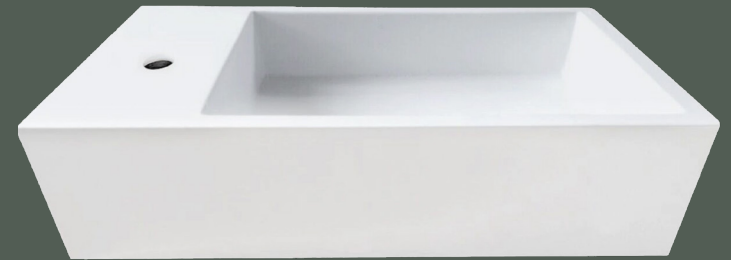

TOILET OPSTELLING

FONTEIN

MERKEN & SERIES:

1. Hansgrohe - Eurostyle Cosmpolitan

2. Bron - Fontana

* kraangat links of rechts afhankelijk van woning

1

2